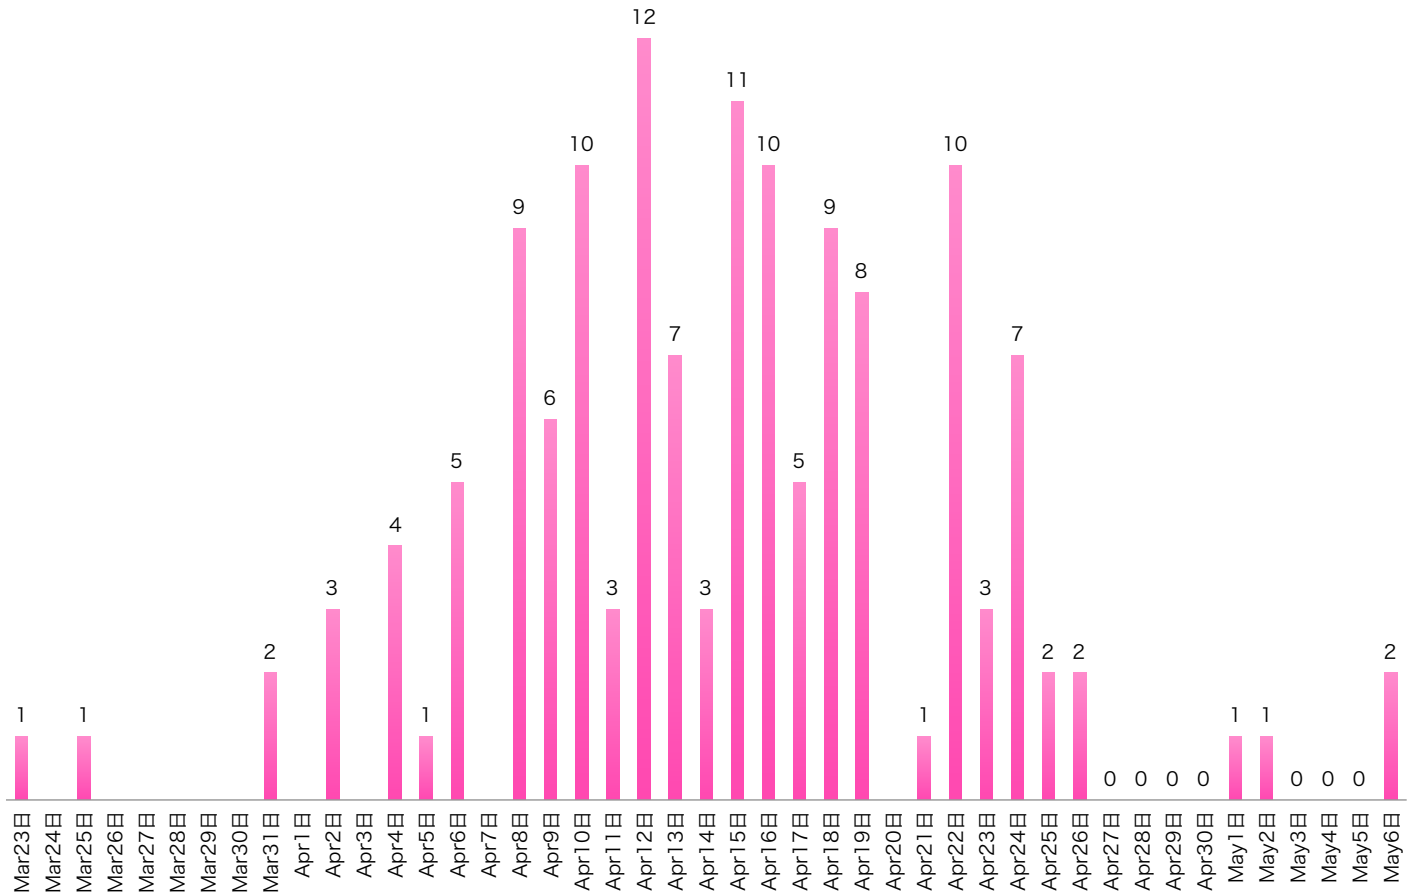

2020年5月6日午後9時半現在

所沢市の感染陽性者確認推移

感染確認	感染者	累計
Mar23日	1	1
Mar25日	1	2
Mar31日	2	4
Apr2日	3	7
Apr4日	4	11
Apr5日	1	12
Apr6日	5	17
Apr8日	9	26
Apr9日	6	32
Apr10日	10	42
Apr11日	3	45
Apr12日	12	57
Apr13日	7	64
Apr14日	3	67
Apr15日	11	78
Apr16日	10	88
Apr17日	5	93
Apr18日	9	102
Apr19日	8	110
Apr21日	1	111
Apr22日	10	121
Apr23日	3	124
Apr24日	7	131
Apr25日	2	133
Apr26日	2	135
Apr27日	0	135
Apr28日	0	135
Apr29日	0	135
Apr30日	0	135
May1日	1	136
May2日	1	137
May3日	0	137
May4日	0	137
May5日	0	137
May6日	2	139

感染者（PCRで判明日ベース）

埼玉県[公表]合計 921

出所:埼玉県HP「陽性確認者一覧」

<https://www.pref.saitama.lg.jp/a0701/covid19/jokyo.html>